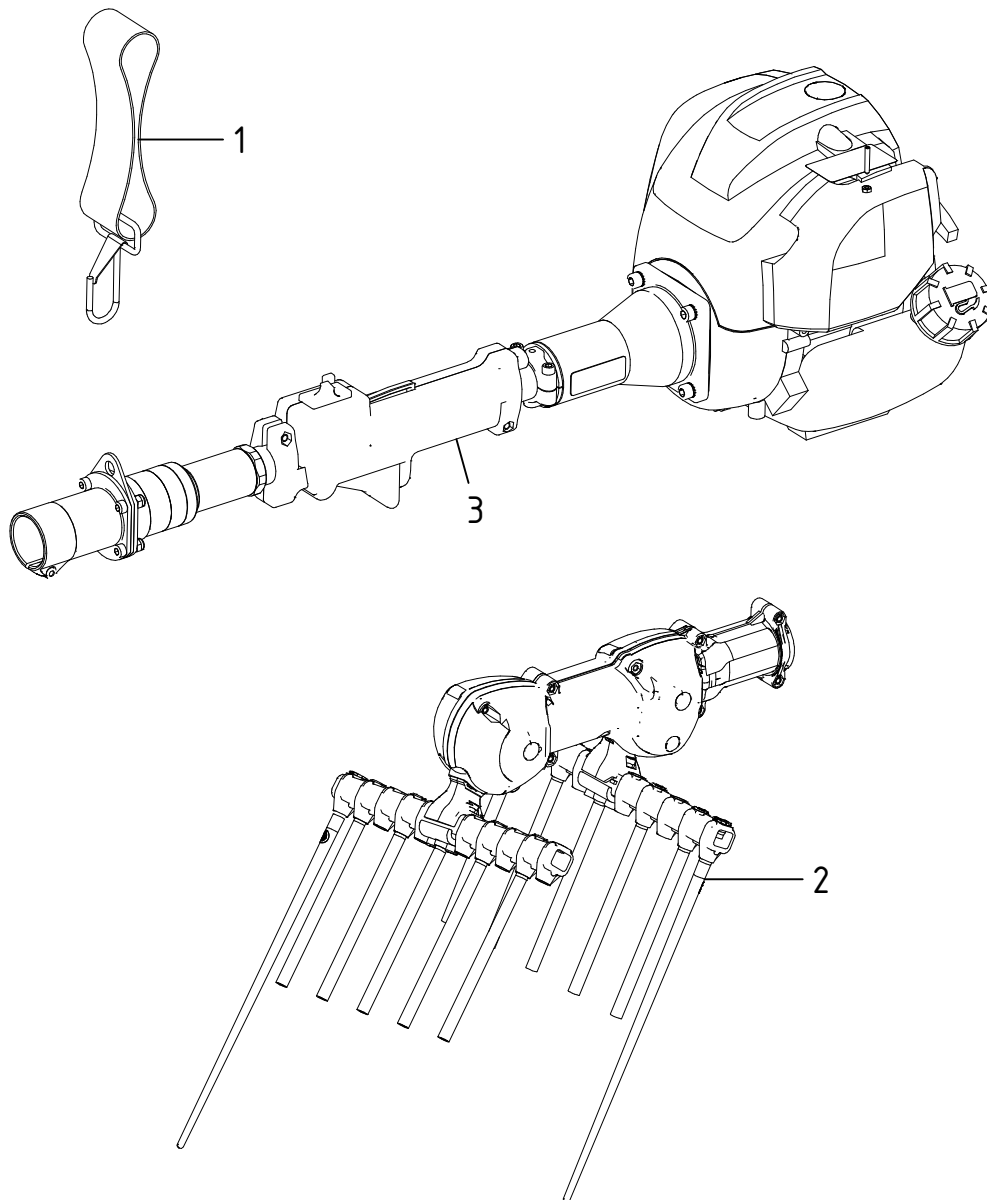

# Kit Raccolta Abbacchiatore a Motore Alice PRO - ATRA.4010

CAMPAGNOLA S.r.l - Tav.: 0350.0277 Release / Versione 00

Pos	Q.tà	Codice	Descrizione
1	1	0131.0185	Cinghia
2	1	ETRA.0120	Testa Raccogliatrice mod. ALICE 120
3	1	POWE.0206	Gr. Power Motor PRO - 9:1

- I ricambi di ogni singola unità si trovano nell'esploso corrispondente.
- The spare parts of every single unit can be found in the corresponding technical drawing.
- Los recambios de cada unidad se encuentran en el despiece correspondiente.